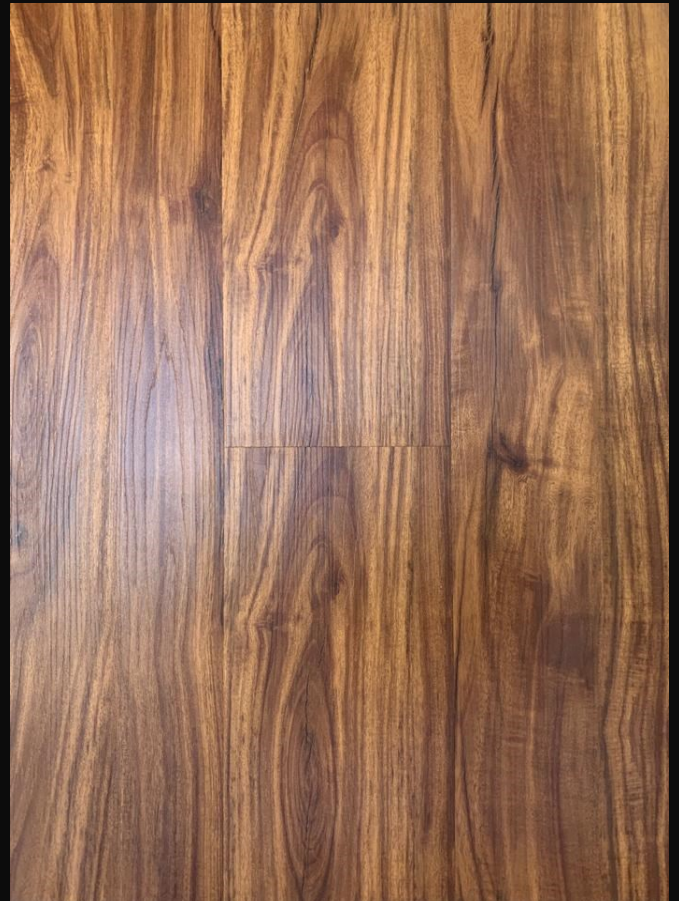

RUSTIC WHITE

SAND

PADDING	PLANK SIZE	SURFACE		EDGE	CLICK SYSTEM	PACKING
1.5mm IXPE	7.09" x 48"	Embossed surface	Double UV coating	Micro V-grooves	Unilin Click	10pcs/box, 45box/pallet

FALL BEIGE

FOG

GRAY

ACACIA